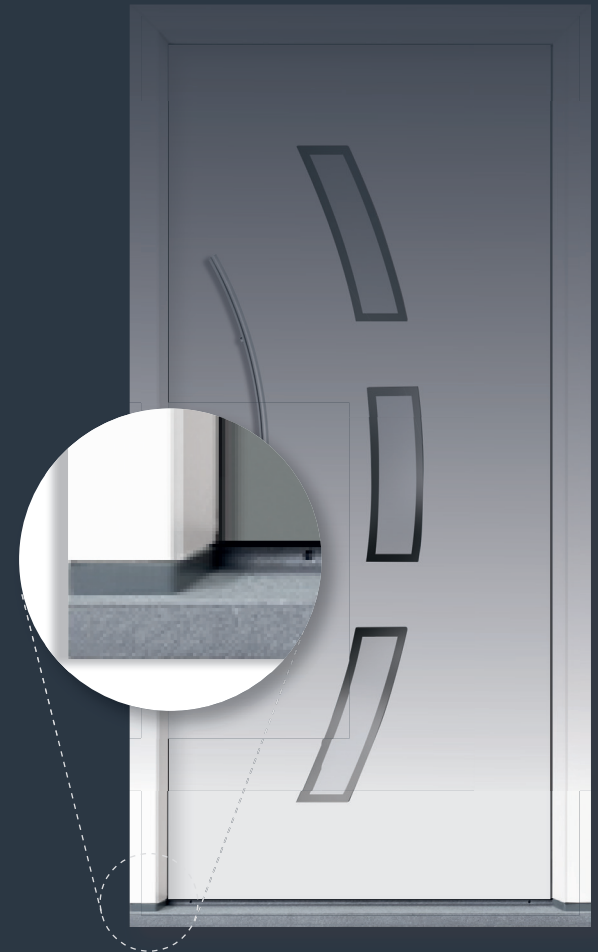

ISC blauwsteen

Onderdorpel 50mm hoog met klassieke uitstraling lijkend op een natuursteen dorpel.