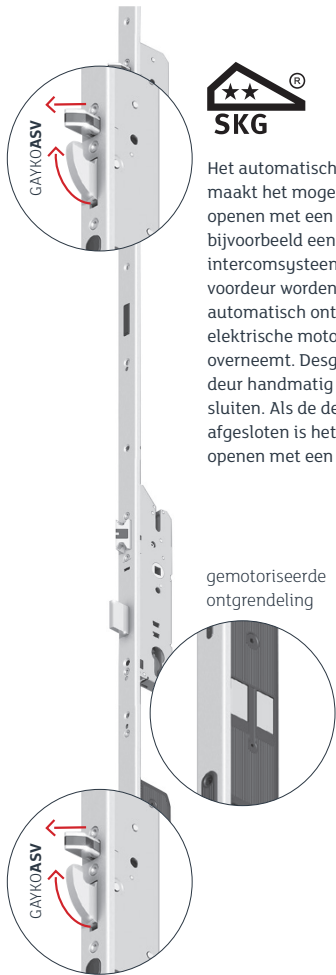

3-voudige vergrendeling met 2 tegenlopende haken en 1 nachtschoot (nr. 403100). Inbegrepen in comfortuitrusting 200. Optioneel verkrijgbaar met elektrische opener.

5-punts automatisch veiligheidsslot met 2 haken (gelijklopend), 2 schoten en 1 nachtschoot (nr. 445600).

* Veiligheids-kierstand niet leverbaar voor 5-punt automatisch elektronisch veiligheidsslot en motorslot.

** Alleen voor 3-punt slot verkrijgbaar.

5-punts automatisch elektronisch veiligheidsslot met 2 haken (gelijklopend), 2 schoten 1 nachtschoot (nr. 435600)**.