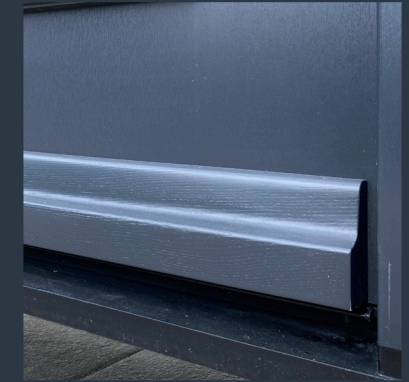

Weldorpel kunststof
DS190-0