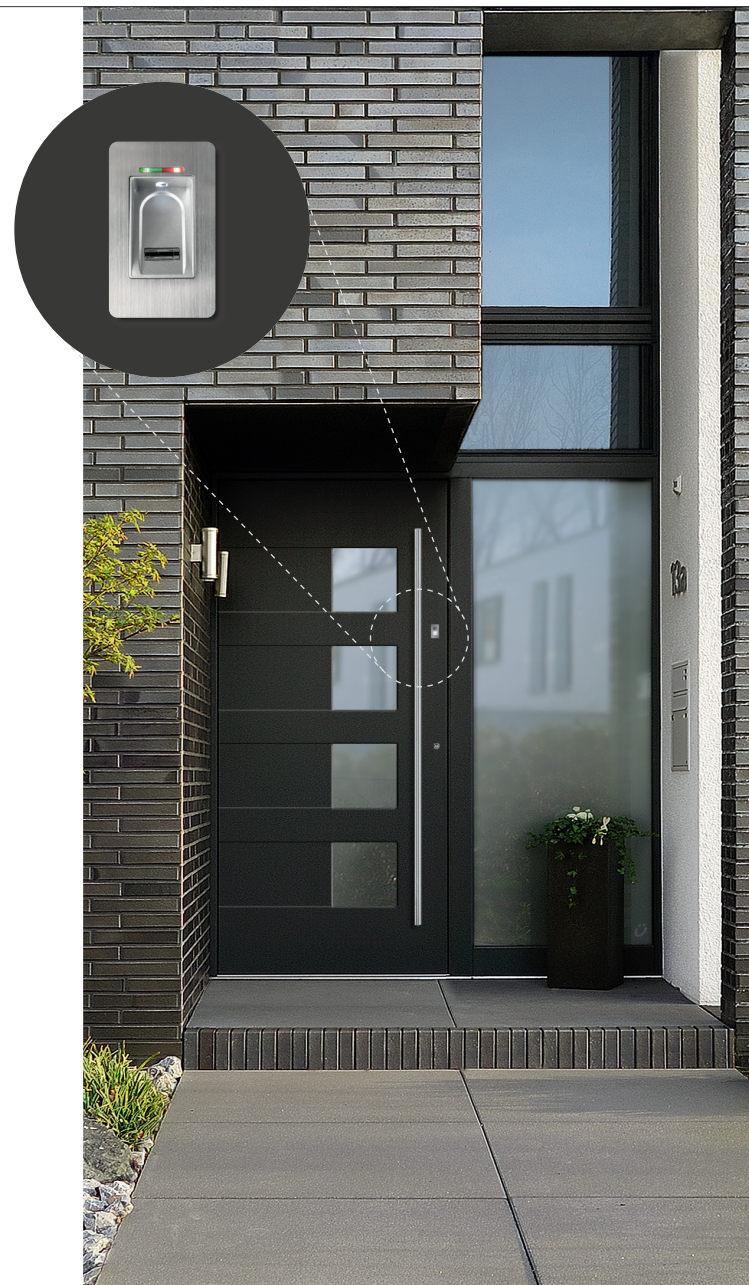

SmartTouch & Transpondermodules

Toegang via SmartTouch-transpondertechnologie -

zonder sleutel tot het hoogste bedieningscomfort. De innovatieve comforttoegang - benaderen - aanraken - binnen gaan. Een actieve transponder in uw broekzak is alles wat u nodig heeft - de deur wordt geopend door simpelweg een zachte aanraking van een activeringsknop. Het systeem herkent automatisch de toegangsautorisatie - dat is veilig.

SmartTouch-module

H161-10

Verkrijgbaar in RVS

Toegang met RFID-transpondertechnologie - Transpondermodules met RFID bieden de contactloze technologie als het ideale medium voor het openen van deuren. Om aan uw eisen en aan de tijdgeest te voldoen bieden wij een comfortabel, modern en veilig toegangscontrolesysteem. De openingsimpuls wordt verstuurd via een gecodeerd signaal dat door de transpondermodule wordt uitgezonden zodra u een bevoegde transponder ervoor houdt. Een encryptiemethode die wordt erkend in hoogbeveiligde toepassingen is standaard geïntegreerd om mogelijke manipulatie uit te sluiten.

Transponder module

ID678800

Verkrijgbaar in RVS