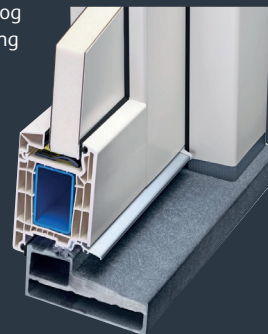

ISC blauwsteen

Onderdorpel 50mm hoog met klassieke uitstraling lijkend op een natuursteen dorpel.