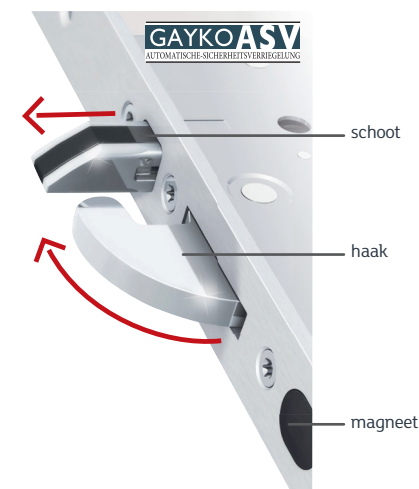

SafeGA® 5000

RC2 getest en gecertificeerd veiligheidsuitrusting volgens DIN EN 1627

- **3-voudige** vergrendeling met 2 tegenlopende haken en 1 nachtschoot
- scharnierzijde beveiliging
- GAYKO Saturn - veiligheidscilinder met veiligheidskaart (klasse 71 volgens DIN 18252)
- Veiligheidsrozet ingebouwd vlakliggend op de vleugel
- cilinder beschermt tegen uitboren en uittrekken.
- beveiligde deurpaneel (**RC2/SKG** getest)

GAYKOASV 5-punts automatische veiligheidsvergrendeling voor uitvoering **500PLUS** en **SafeGA®5000** optioneel verkrijgbaar.*

Advies van een anti-inbraakdeskundigen

Kies voor de uitvoering GAYKO**SafeGA® 5000 / RC2** veiligheid getest en gecertificeerd volgens DIN EN 1627ff voor een echte inbraakwerende deur.

Uw GAYKO vakpartner adviseert u graag.

GAYKOASV – het automatische veiligheidsslot voor voordeuren

■ 5-punts automatische veiligheidsvergrendeling in gesloten toestand.

Wanneer de deur met de dagschoot in het slot valt, maken de magneten contact waardoor de schoten bij de bovenste en onderste haak worden geactiveerd en verzorgen dat de haken automatisch sluiten en blokkeren. Hierdoor is de voordeur effectief beveiligd.

■ Gesloten = veilig afgesloten*

De voordeur is al in gesloten toestand zo veilig als een vergrendelde deur.