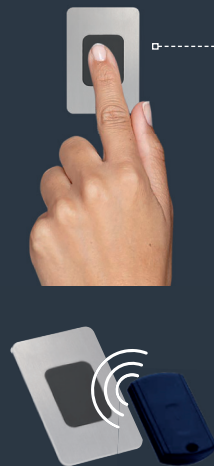

AG125-1 ●
1400 mm
90° steunen, ø 32 mm

AG126-1 ●
1600 mm
90° steunen, ø 32 mm

AG127-1 ■
1200 mm
90° steunen, 10x40 mm

AG128-1 ■
1400 mm
90° steunen, 10x40 mm

AG129-1 ■
1600 mm
90° steunen, 10x40 mm

Transponder in plaats van sleutel zoeken.

Een geprogrammeerde transponder in je zak is alles wat je nodig hebt!

De Smart TOUCH aan de deur controleert bij toenadering van de hand of u bevoegd bent en opent automatisch het motorslot of het automatische veiligheidsslot met A-opener. Het is ook mogelijk om de Smart TOUCH aan de achterzijde van de greep te monteren.

Vingerscanner **BioKey®** Mini X

Nieuw design & optioneel met app-beheer

Nieuw design & optioneel met app-beheer De nieuwe vingerscanner Mini X maakt indruk met het mooiste oppervlaktedesign zowel in RVS als in zwart RAL 9005. Hij is bijzonder goed geschikt voor integratie in stanggrepen en past moeiteloos in moderne oppervlakken..