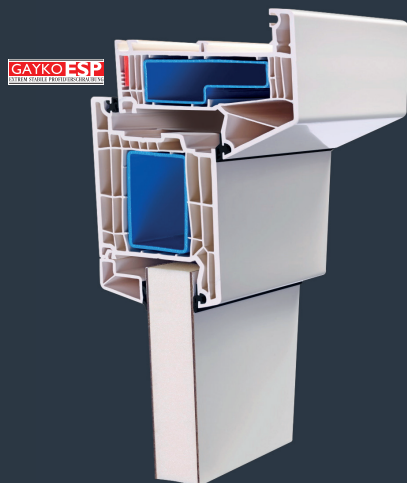

Transponder module

ID678800

Verkrijgbaar in RVS

Deurprofielen

GAYKOLIFE NL116
uitvoering standaard
met inzetpaneel

U_D-waarde: 1.1 W/(m²K)*

**Bouwdiepte 116 mm met vleugel 82 mm
en inzetpaneel, deurpaneel dikte 36 mm**