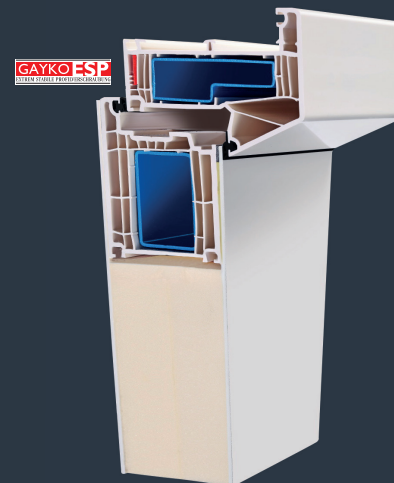

GAYKOLIFE NL116
beide zijde vleugeloverdekkend
deurpaneel buiten en binnen

U_D-waarde: 0,78 W/(m²K)*

**Bouwdiepte 116 mm met vleugel 82 mm
Deurpaneel dikte 85 mm**

De deurprofielen **GAYKOROYAL NL116** en **GAYKOLIFE NL82** zijn ook leverbaar in de speciaaluitvoeringen eenzijdig vleugeloverdekkend deurpaneel buiten en aan beide zijde vleugeloverdekkend buiten en binnen.
(Afb. links in uitvoering standaard met inzetpaneel)

* Rekenbasis van de U_d-waarden volgens DIN EN ISO 10077, deur 1100 x 2200 mm met volledig gesloten deurpaneel zonder glas.