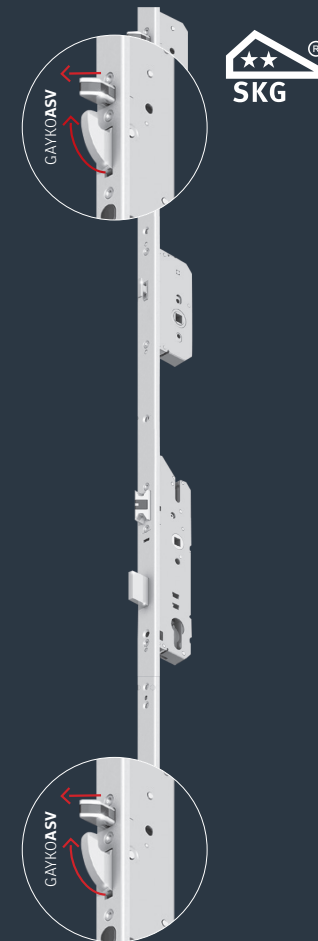

5-punts automatisch veiligheidsslot met 2 haken (gelijklopend), 2 schoten en 1 nachtschoot (nr. 445600).