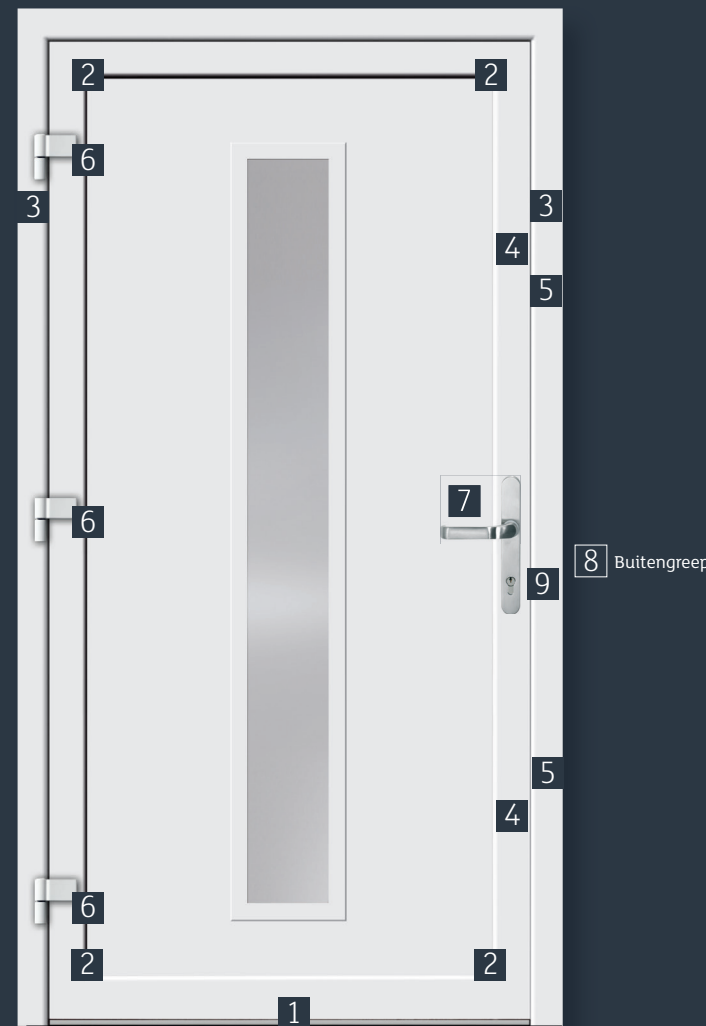

GAYKO UITRUSTING

04 - 05	Comfortuitrusting 200
06 - 07	GAYKOSafeGA® – Veiligheidsuitrustingen
08 - 09	Sloten
10 - 11	Deur-openingsmodules

GAYKO DESIGN

12 - 13	Deurprofielen / opties deurpanelen
14 - 15	Varianten / deurscharnieren
16 - 17	Kleuren
18 - 19	Decors
20 - 21	Lisenen en groeven
22 - 23	Stootplaten
24 - 25	Glassoorten
26 - 33	Grepen - RVS
34 - 35	Rozetten en binnenkrukken
36 - 39	Grepen - fijnstructuur zwart RAL 9005
40 - 41	Grepen - LED-verlichting
42 - 43	Grepen - transponder en vingerscan
44 - 45	Brievenbussen

Comfortuitrusting 200

Deurprofiel GAYKOLIFE **NL116**

Deurprofiel GAYKOROYAL **NL116**

Deurprofiel GAYKOLIFE **NL82**

Elke GAYKO kunststof toegangsdeur biedt de volgende intelligent op elkaar afgestemde uitrustingsniveaus, van de solide Comfort 200 tot het hoogwaardige GAYKO**SafeGA**® veiligheidsconcept. Uit te breiden met een systeem van opties en hoogwaardige accessoires.