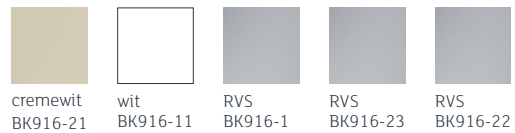

Compleet brievenbus,
BK990-176

Kleur buiten: aluminium zwart RAL9005 fijnstructuur
Kleur binnen: kunststof wit RAL 9010

Compleet brievenbus F1 natuur afgerond, BK975-13

(buitenklep)

Compleet brievenbus F1 natuur rechthoek, BK965-13

(buitenklep)

Compleet brievenbus BK916

(buiten- & binnenklep)

Kleuropties binnen:

buiten:

Compleet brievenbus BK961

(buitenklep)

Kleuropties binnen: