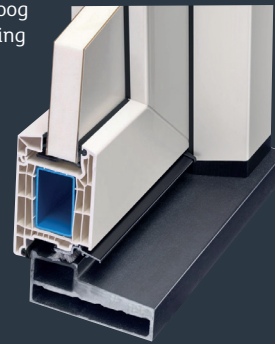

Varianten

Varianten (voorbeelden)

ISC dorpel

ISC zwart

Onderdorpel 50mm hoog met klassieke uitstraling in zwart.

ISC blauwsteen

Onderdorpel 50mm hoog met klassieke uitstraling lijkend op een natuursteen dorpel.