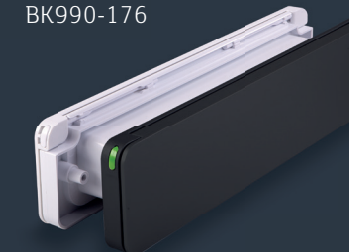

Compleet brievenbus,
BK990-176

Kleur buiten: aluminium zwart RAL9005 fijnstructuur
Kleur binnen: kunststof wit RAL 9010