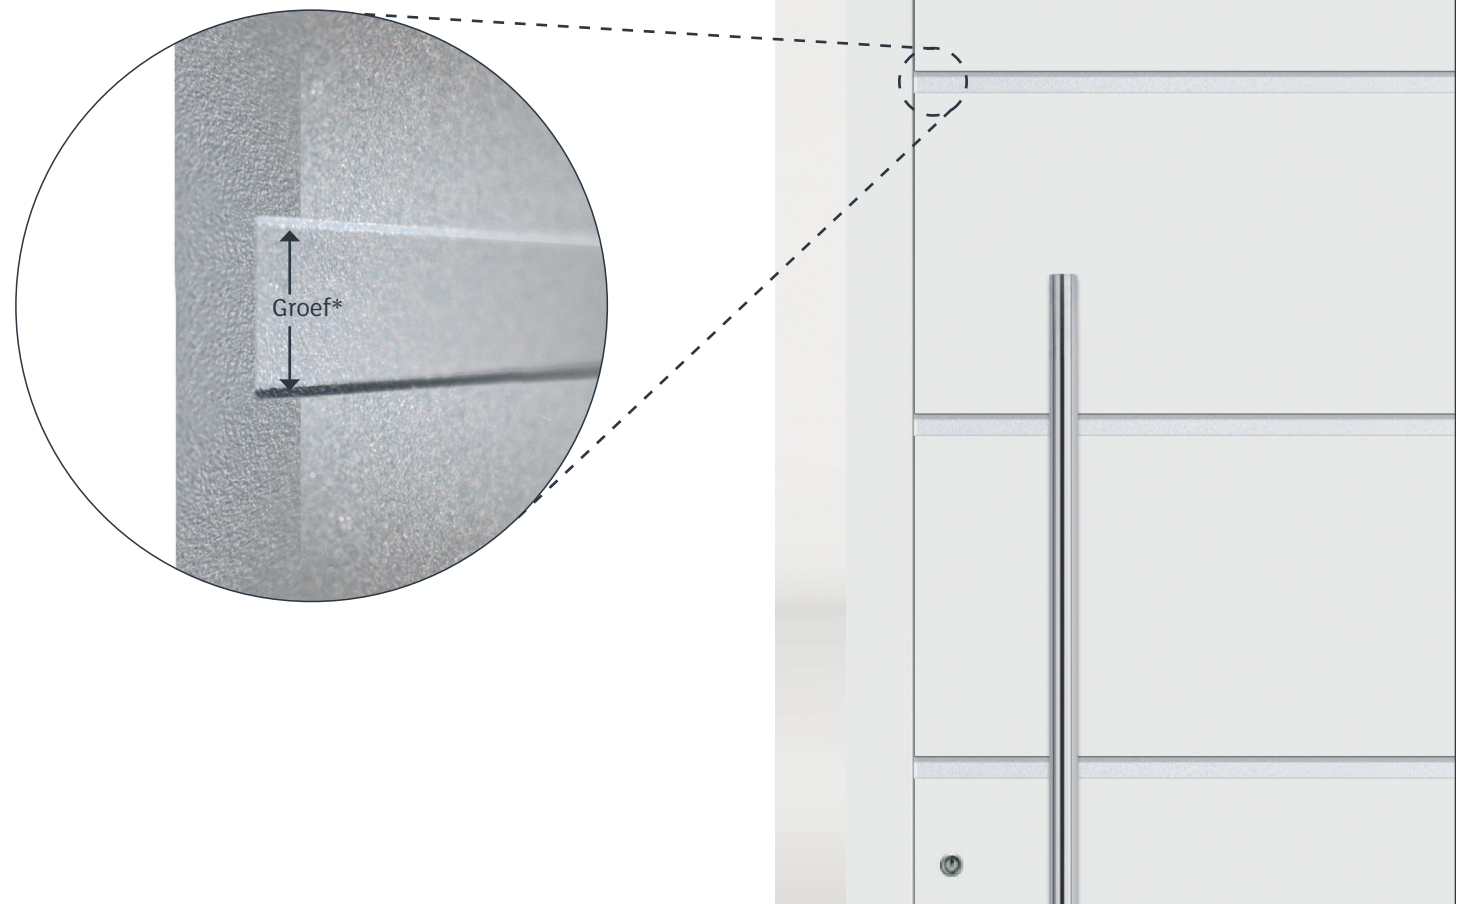

Kies uit drie verschillende lisenen om je voordeur een individueel karakter te geven.

Lisenen zijn horizontale of verticale smalle decoratieve elementen die het gladde oppervlak van een deur verfijnen en zo visueel structureren. Deze stijlbepalende kenmerken maken van een gewone deur iets heel bijzonders.

Opliggende lisenen van edelstaal

Gelijkgiggende lisenen van
hoogwaardig edelstaallook

Gelijkgiggende lisenen in
zwart staallook RAL 9005

...Groeven

Groeven creëren een esthetisch effect van diepte.
De uitsparingen creëren een speciaal structureel karakter, dat zelfs van een afstand in het oog springt.

Design stootplaten

Met een elegante design stootplaat zien deuren er bijzonder mooi uit en zijn ze goed beschermd tegen slijtage en beschadigingen aan de onderzijde van de deur. De elegante stootplaten zijn verkrijgbaar in roestvrijstalen of zwart staal design en in verschillende uitvoeringen. Voor klassieke panelen is er een bijzonder verhoogd design beschikbaar.