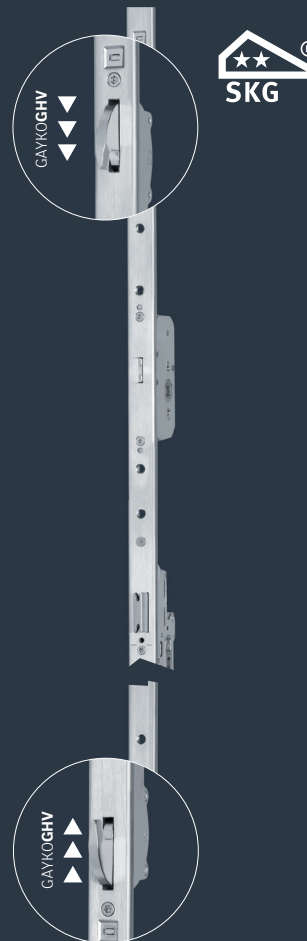

Sloten

Voor al onze voordeuren bieden wij u sloten op maat die precies afgestemd zijn op uw behoeften.

Veiligheids-kierstand beugel & draaiknop *

Het slot met veiligheids-kierstand biedt extra veiligheid. De deur kan niet worden opgedrukt door ongenode gasten en kan niet met geweld worden ontgrendeld. De veiligheids-kierstand kan comfortabel van binnenuit worden vergrendeld en ontgrendeld met de knop. Ontgrendeling met de cilinder van buitenaf.

E-opener**:

Met een elektrische deuropener kunt u de voordeur openen met een elektrische impuls - zonder naar de deur te hoeven gaan. Deze impuls kan bijvoorbeeld afkomstig zijn van een intercomsysteem of een drukknoop.

3-voudige vergrendeling met 2 tegenlopende haken en 1 nachtschoot (nr. 403100). Inbegrepen in comfortuitrusting 200. Optioneel verkrijgbaar met elektrische opener.