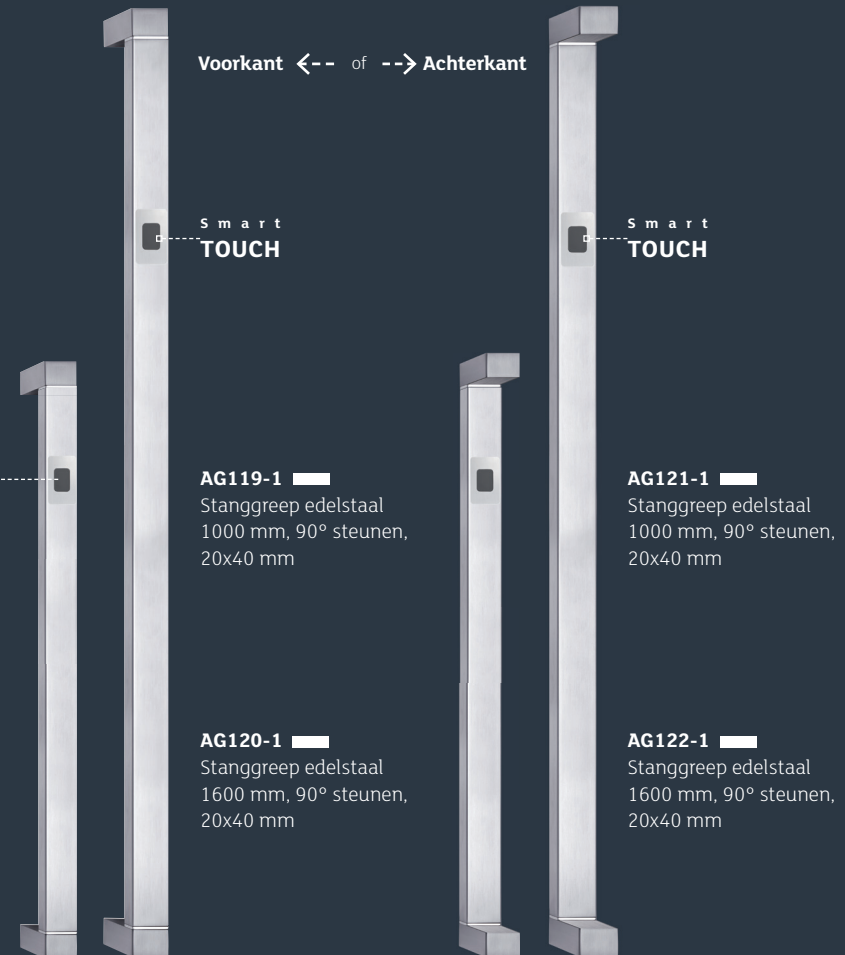

Integreerde greep met LED-verlichting voor deurmodel

D1-606-00 (Art-Beton)

Geintegreerde grepen met LED-verlichting voor andere modellen uit het assortiment van GAYKO zijn verkrijgbaar.

AG124-1 ●
1200 mm
90° steunen, ø 32 mm

AG125-1 ●
1400 mm
90° steunen, ø 32 mm

AG126-1 ●
1600 mm
90° steunen, ø 32 mm

AG127-1 ■
1200 mm
90° steunen, 10x40 mm

AG128-1 ■
1400 mm
90° steunen, 10x40 mm

AG129-1 ■
1600 mm
90° steunen, 10x40 mm

Transponder in plaats van sleutel zoeken.

Vingerscanner **BioKey®** Mini X

Nieuw design & optioneel met app-beheer

Nieuw design & optioneel met app-beheer De nieuwe vingerscanner Mini X maakt indruk met het mooiste oppervlaktedesign zowel in RVS als in zwart RAL 9005. Hij is bijzonder goed geschikt voor integratie in stanggrepen en past moeiteloos in moderne oppervlakken..

Vingerscan-module
Edelstaal

Vingerscan-module
Zwartstaal-optiek

Stanggreep edelstaal
90° steunen,
20x40 mm

AG170-1 1200 mm
AG171-1 1400 mm
AG172-1 1600 mm
AG173-1 1800 mm

Stanggreep zwart
90° steunen,
20x40 mm